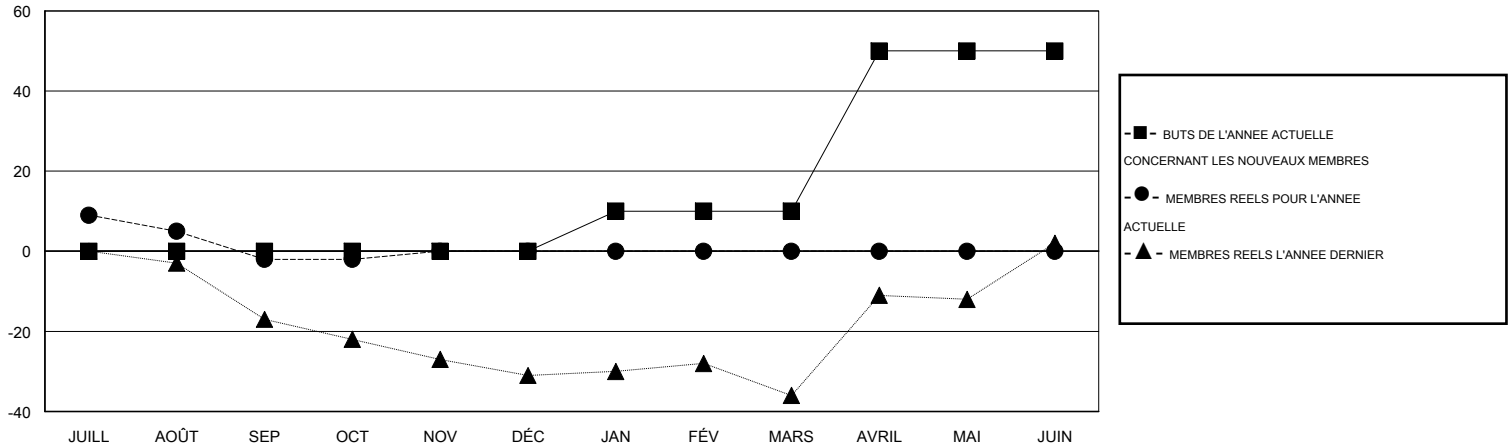

BUTS ET MEMBRES REELS - CUMULATIF

CLUBS RADIÉS: 0	24 CLUBS OF 99 ONT AJOUTE 1 OU PLUSIEURS NOUVEAUX MEMBRES	<u>DISTRIBUTION PAR SEXE</u>
		HOMME 2,198 (88.20%)
		FEMME 294 (11.80%)
<u>MEMBRES RADIÉS</u>		
DECEDE 8	CLIQUER ICI POUR AVOIR LES DONNEES DE L'EVALUATION DE SANTE	MEMBRES D'UNITE FAMILIALE 12
CLUB ANNULE 0		CHEF DE FAMILLE 6
AUTRE 34		N'EST PAS CHEF DE FAMILLE 6
TOTAL 42