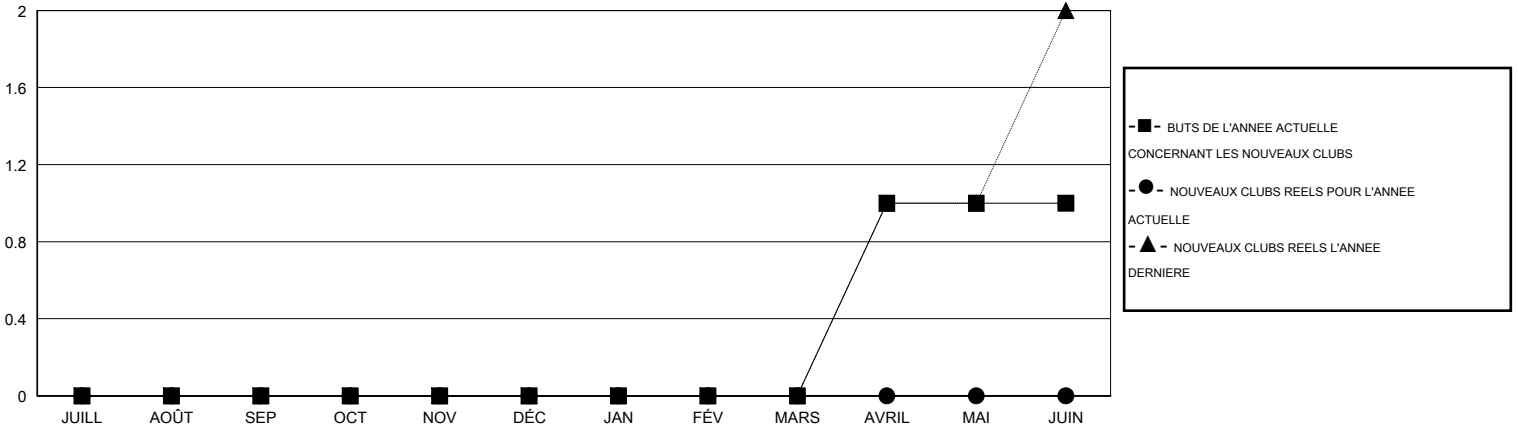

MONTHLY MEMBERSHIP PROGRESS REPORT

District 112 D

Results as of: 10/31/2014

GMT: Jean-Jacques STOFFEL-MUNCK

LIEU BELGIUM

RC EME 4

Clubs					Membres				
RESULTATS POUR 2014-2015					RESULTATS POUR 2014-2015				
TRIMESTRE	BUT CONCERNANT LES NOUVEAUX CLUBS	NOUVEAUX CLUBS	CLUBS ANNULÉS	GAIN NET/PERTE NETTE	TRIMESTRE	BUT CONCERNANT LES NOUVEAUX MEMBRES	MEMBRES FONDATEURS ET NOUVEAUX AJOUTÉS	MEMBRES RADIÉS	GAIN NET/PERTE NETTE
JUILL/AOÛT/SEP	0	0	0	0	JUILL/AOÛT/SEP	0	27	29	-2
OCT/NOV/DÉC	0	0	0	0	OCT/NOV/DÉC	0	13	13	0
JAN/FÉV/MARS	0	0	0	0	JAN/FÉV/MARS	10	0	0	0
AVRIL/MAI/JUIN	1	0	0	0	AVRIL/MAI/JUIN	40	0	0	0

BUTS ET NOUVEAUX CLUBS REELS - CUMULATIF